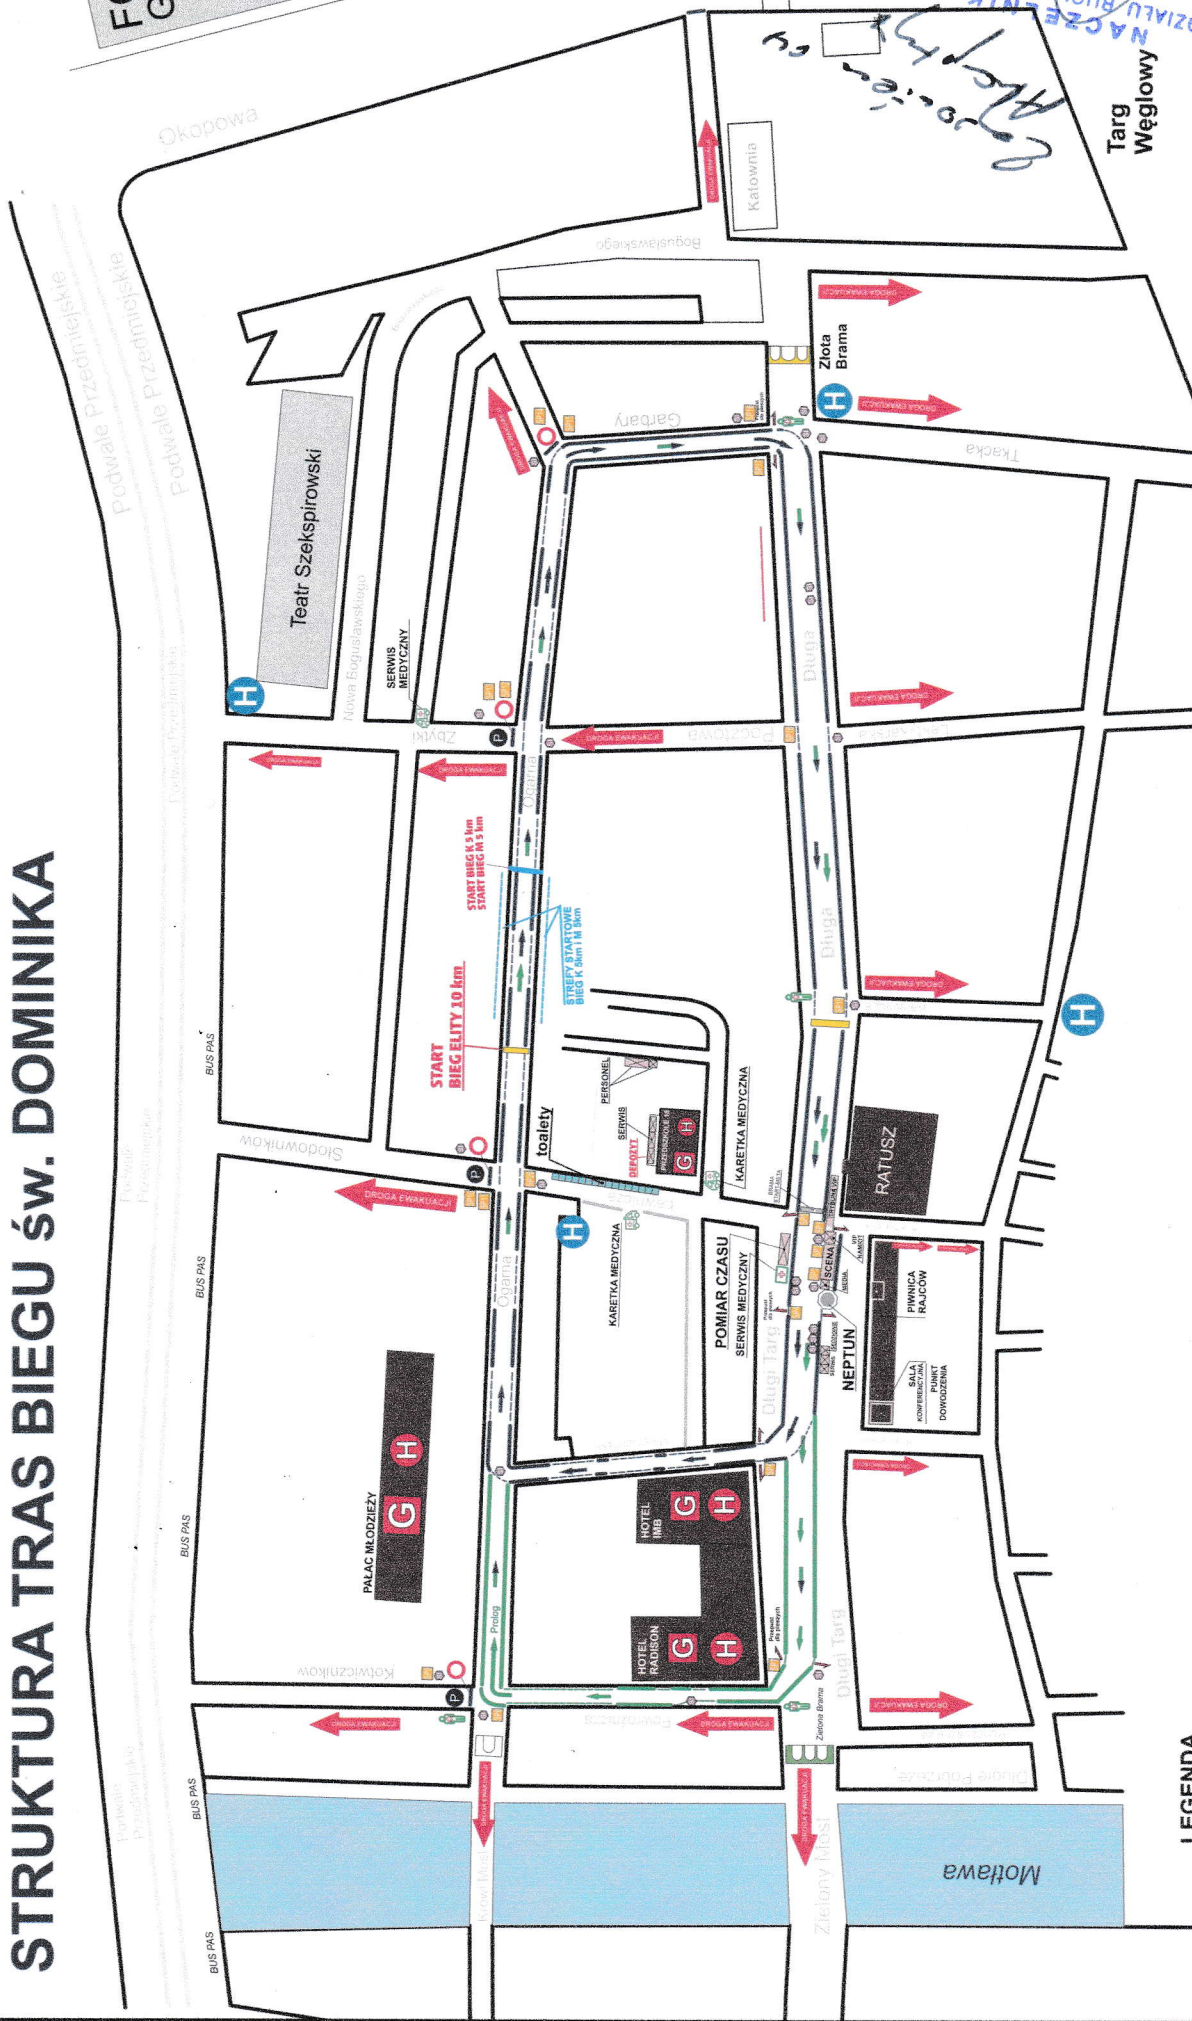

# STRUKTURA TRAS BIEGU ŚW. DOMINIKA

FORUM GDANSK  
BIURO BIEGU  
POZIOM 0

*Ważne informacje:*  
Korzystajcie z mapy w Gdansk  
NACZELNIK  
DZIAŁU RUCHU DROGOWEGO  
0 4 SIE 2021  
Kor. Zbigniew Korzyński

## LEGENDA

- trasa Biegu 5 km K i M
- trasa Bieg Elity, Wózkarze
- trasa Prologu
- START BIEG K i M 5 km
- START BIEG ELITY 10 km
- START PROLOG, WÓZKI, VIP

## ZABEZPIECZENIA TECHNICZNE

- plówki - ciągi reklamowe
- plówki łączone taśmami
- przepust dla pieszych
- zakaz wjazdu
- zwężenie drogi
- znak U3d
- znak U6c